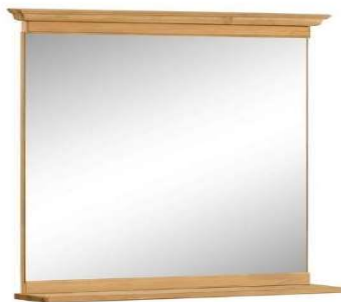

Зеркало
Цвет: бейц масло
Цена – 207 руб