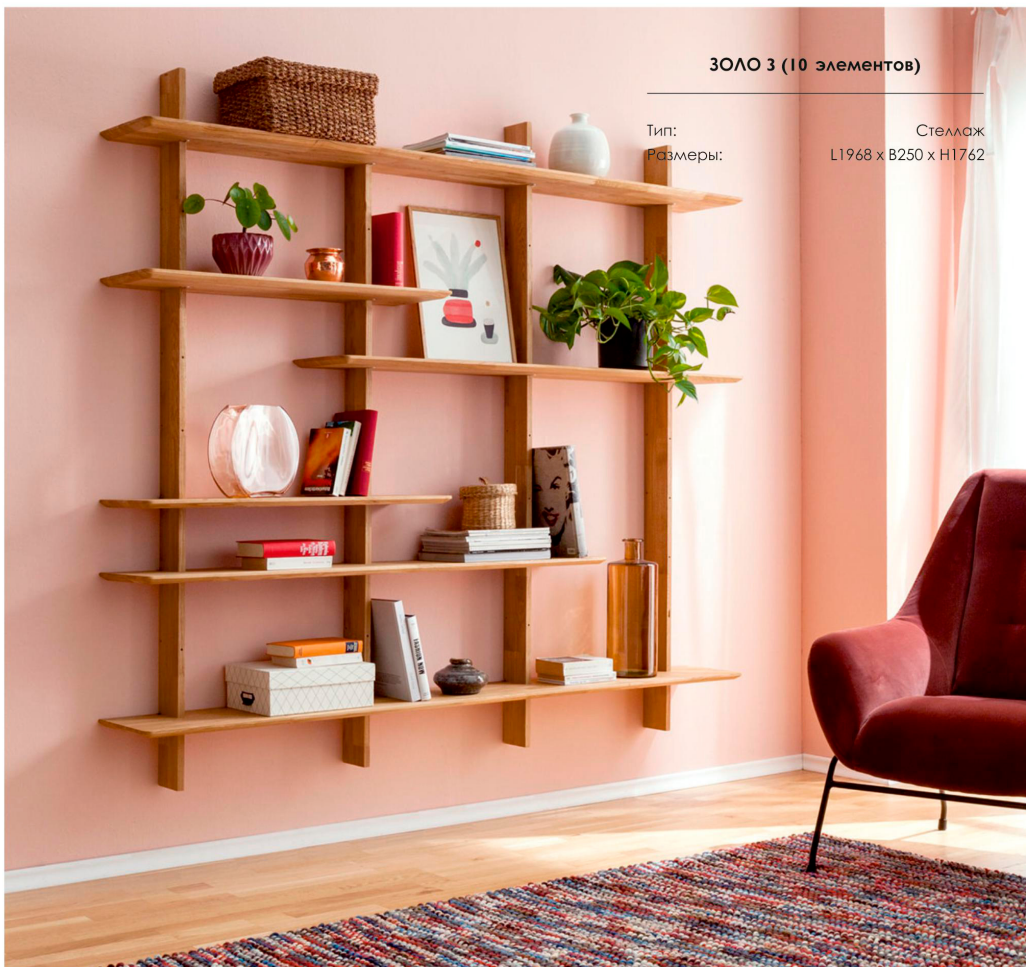

Стеллажи

ЗОЛО 3 (10 элементов)

Тип:
Размеры:

Стеллаж
L1968 x B250 x H1762