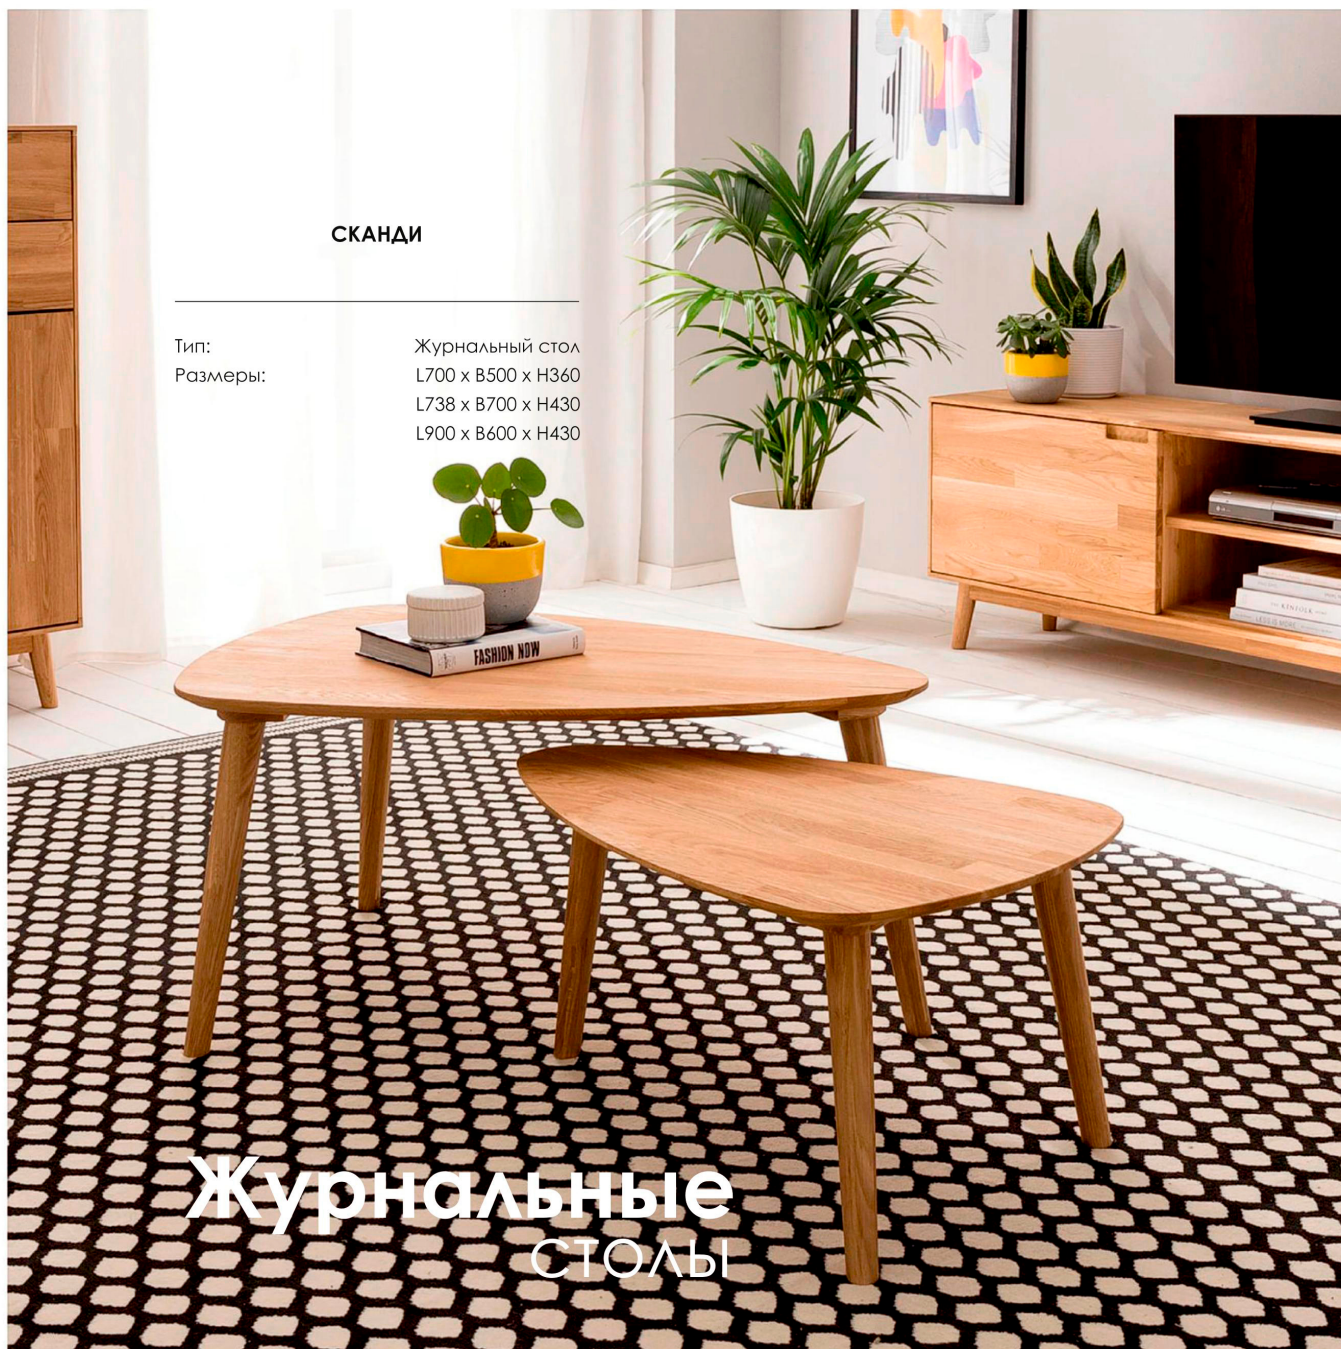

Scandi line

СКАНДИ

Тип:

Размеры:

Журнальный стол

L700 x B500 x H360

L738 x B700 x H430

L900 x B600 x H430

Журнальные
СтолЫ