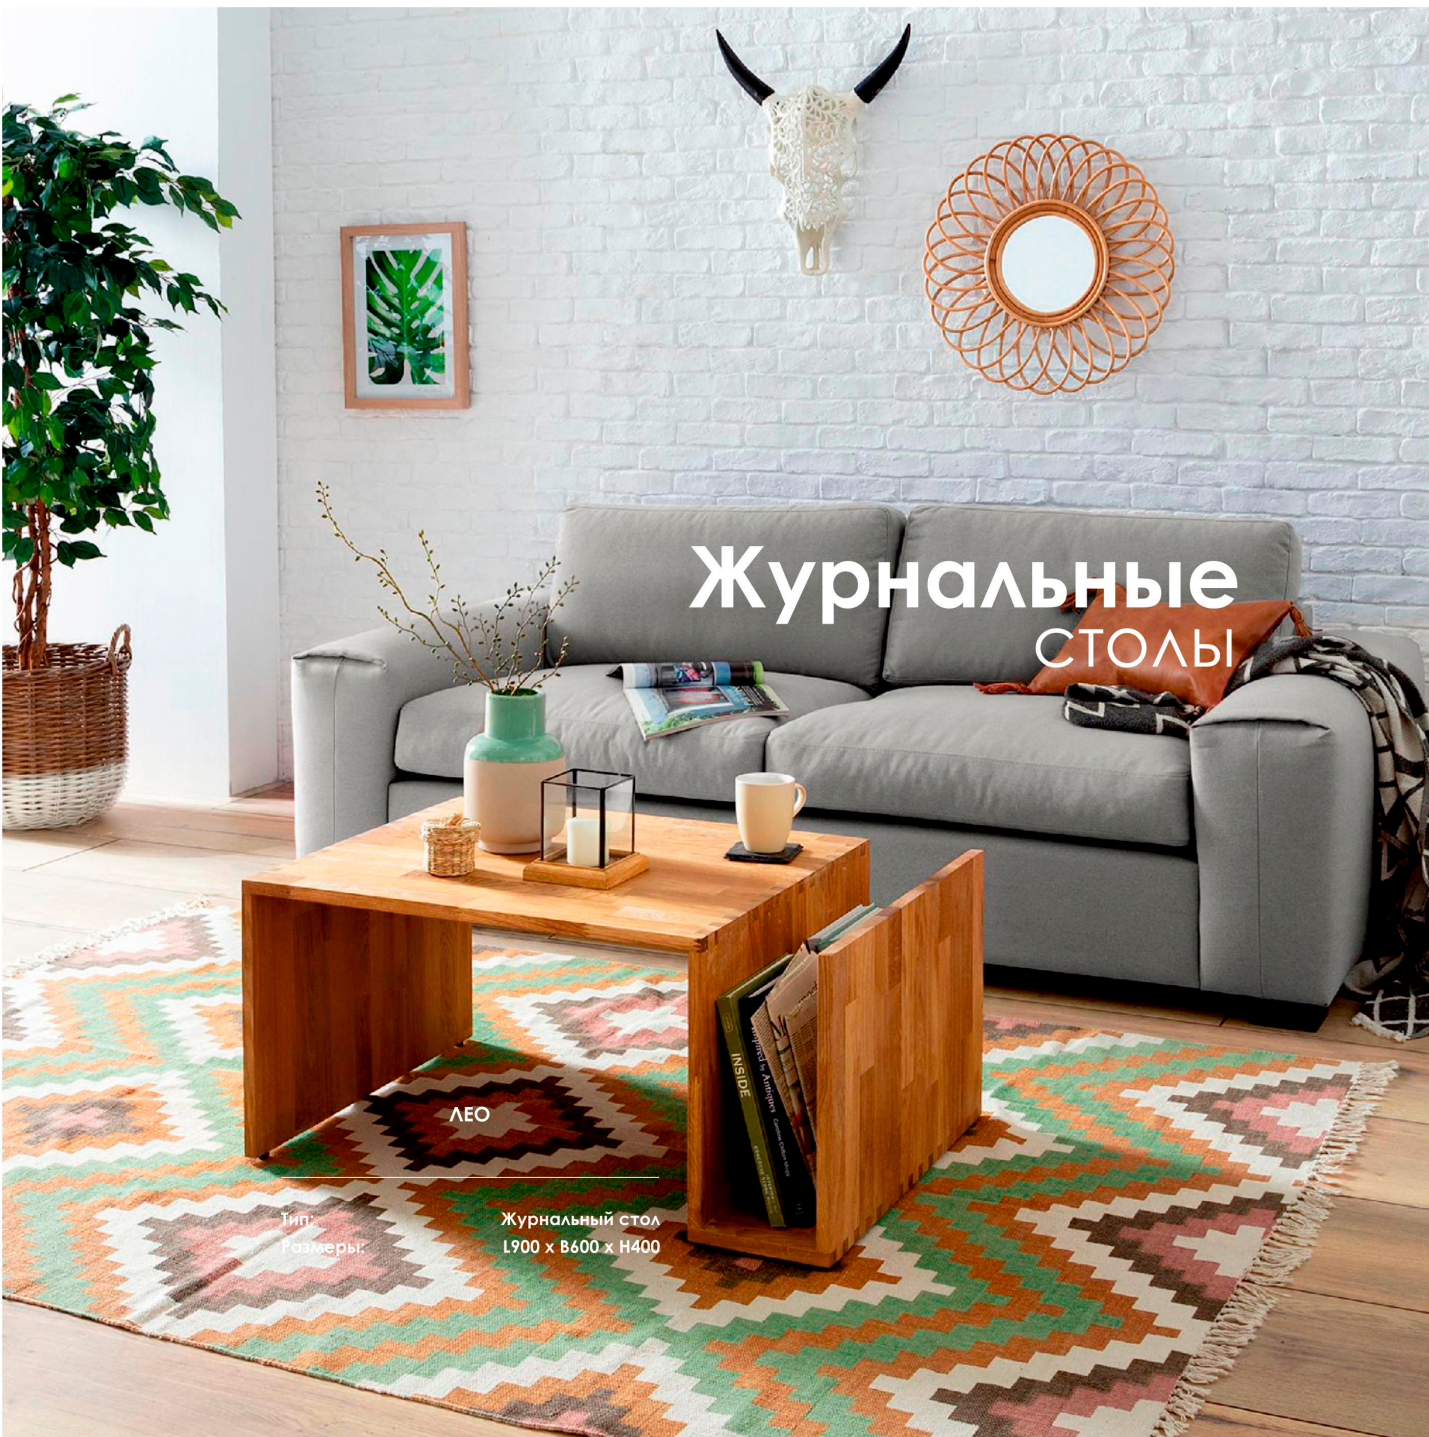

Modern line

Журнальные СТОЛЫ

ЛЕО

Тип:
Размеры:

Журнальный стол
L900 x B600 x H400