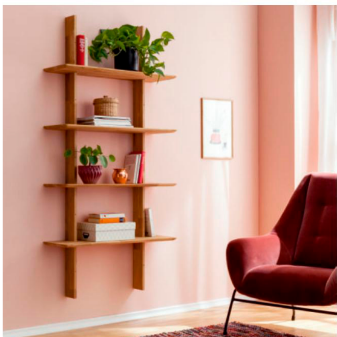

СКАНДИ 2.1 СКАНДИ 2

Стеллаж
L425 x B 320 x H1940

Стеллажи

ЗОЛО 3 (10 элементов)

Тип:
Размеры:

Стеллаж
L1968 x B250 x H1762

ЗОЛО 1 (6 элементов)

Стеллаж
L884 x B250 x H1762