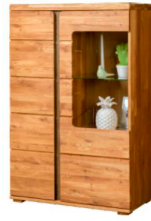

ЛОГАН I

Тип: Шкаф с витриной
Размеры: L902 x B378 x H1330