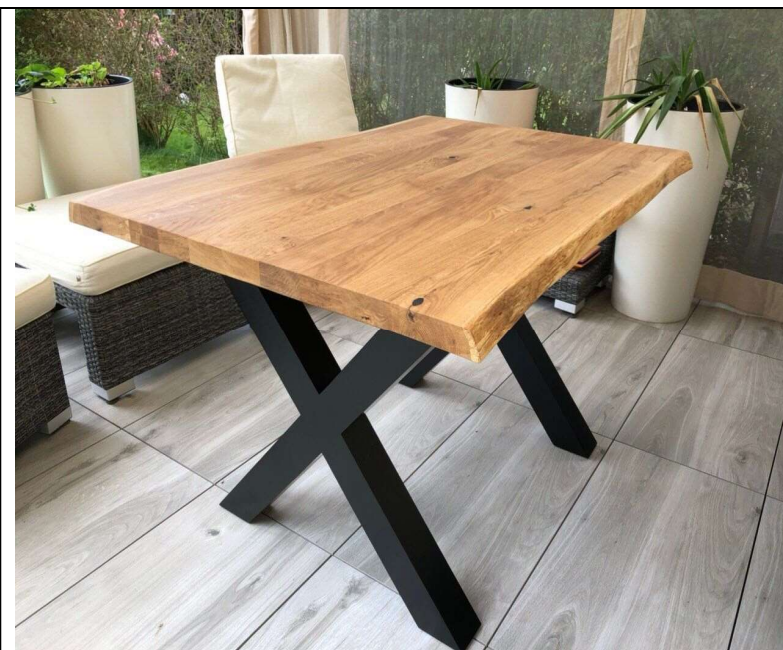

МЕБЕЛЬ ИЗ МАССИВА ДУБА

Стол обеденный «живой край»

Длина стола от 1000 мм до 2800 мм. Изготовление по индивидуальным заказам. Цена от 660 рублей за стол.

Столешница выполнена из массива дуба толщиной 40 мм (20+20). Отделка столешницы - паркетный лак, что обеспечивает дополнительную защиту от влаги на столешницу. Опоры стола имеют толщину 80x80 мм в следующих отделках и исполнениях: массив сосны, массива дуба. Цвет опор стола: крашенный в черный /белый/серый цвет. Особенностью и изюминкой данной модели является то, что края столешницы выполнены в виде «живого края».