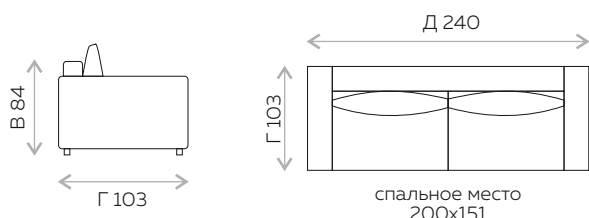

ХАСТЕН

* подробное описание символов на стр.48

матрица тканей

спальное место
200x151

ОРЛАНДО^{ЗМ}

* подробное описание символов на стр.48

ЛУКА

* подробное описание символов на стр.48