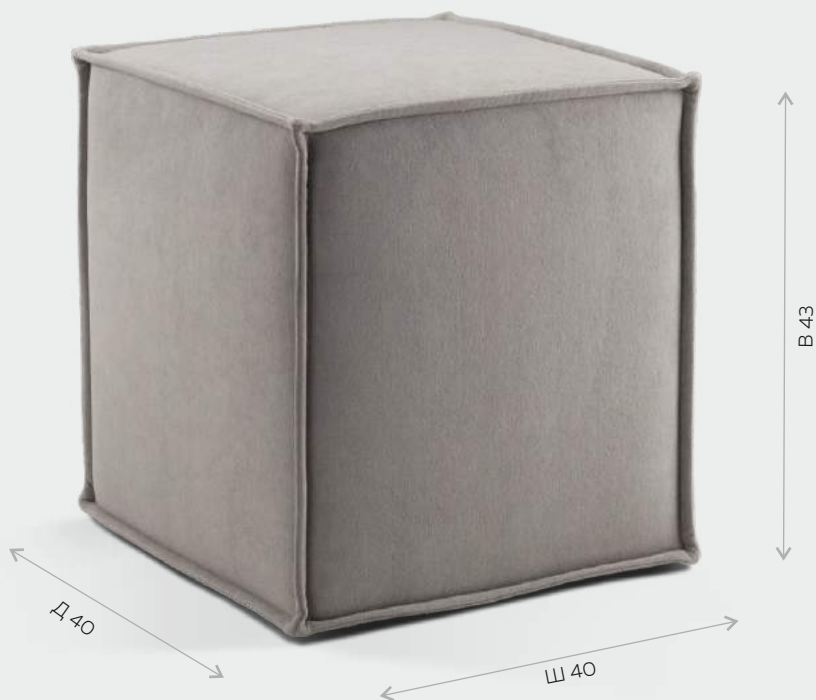

матрица тканей

пуф
СОЛО

матрица тканей

	«ТИК-ТАК» ПОДХОДИТ ДЛЯ ЕЖЕДНЕВНОГО СНА		ФРАНЦУЗСКИЙ ШОВ
	«КНИЖКА» ПОДХОДИТ ДЛЯ ЕЖЕДНЕВНОГО СНА		КОРОБ ДЛЯ БЕЛЬЯ
	«ДЕЛЬФИН» ПОДХОДИТ ДЛЯ ЕЖЕДНЕВНОГО СНА		БЛОК НЕЗАВИСИМЫХ ПРУЖИН
	«ЕВРОКНИЖКА» ПОДХОДИТ ДЛЯ ЕЖЕДНЕВНОГО СНА		ПРУЖИНА «ЗМЕЙКА»
	ИСПОЛНЕНИЕ В ТКАНИ		ЭЛАСТИЧНЫЕ РЕМНИ
	НОЖКИ ИЗ НАТУРАЛЬНОГО ДЕРЕВА		ТРЕХСЛОЙНЫЙ НАПОЛНИТЕЛЬ НА ОСНОВЕ ЭЛАСТИЧНЫХ ПЕН
	НОЖКИ ИЗ НАТУРАЛЬНОГО ДЕРЕВА+ МЕТАЛЛ		ДВУХСЛОЙНЫЙ НАПОЛНИТЕЛЬ НА ОСНОВЕ ЭЛАСТИЧНЫХ ПЕН
	ПЛАСТМАССОВЫЕ НОЖКИ		ВЫСОКОЭЛАСТИЧНАЯ ПЕНА
	ВЫСОКИЕ НОЖКИ ИЗ ДЕРЕВА		ПРАВЫЙ/ЛЕВЫЙ УГОЛ (УНИВЕРСАЛЬНЫЙ)
	ВЫСОКИЕ НОЖКИ ИЗ МЕТАЛЛА		НЕВЗАИМОЗАМЕНЯЕМАЯ СТОРОНА УГЛОВОГО ЭЛЕМЕНТА
	ВЫСОКО И ВЯЗКОЭЛАСТИЧНАЯ ПЕНА, ПУХ-ПЕРО		РЕГУЛИРУЕМЫЕ ПОДГОЛОВНИКИ
	СТАЛЬНОЙ ХРОМИРОВАННЫЙ РЕЙЛИНГ		