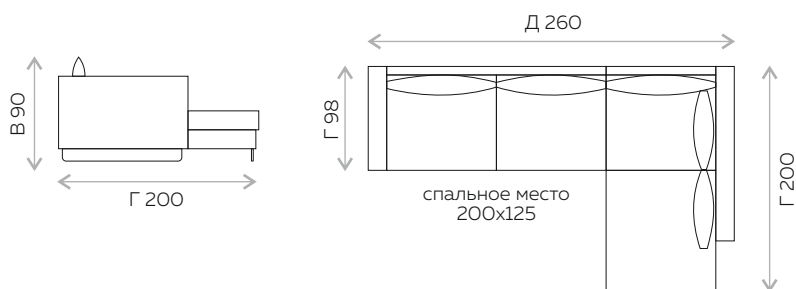

2МУ
ЛУКА

* подробное описание символов на стр.48

матрица тканей