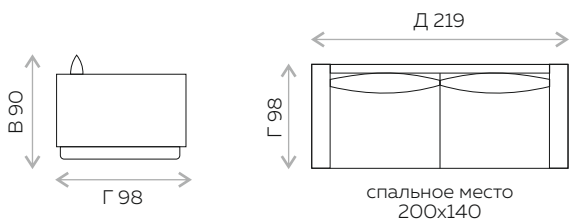

ХАСТЕН

* подробное описание символов на стр.48

матрица тканей

спальное место
200x151

ОРЛАНДО^{ЗМ}

* подробное описание символов на стр.48

ЛУКА

* подробное описание символов на стр.48