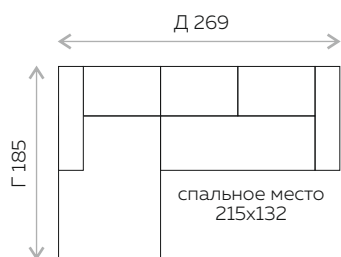

ПЛАЗА^{2МУ}

* подробное описание символов на стр.48

матрица тканей

ЗМУ

ПЛАЗА

* подробное описание символов на стр.48

матрица тканей

3М

БРУНО

* подробное описание символов на стр.48

матрица тканей

2МУ

БРУНО

* подробное описание символов на стр.48

матрица тканей

ЗМУ

БРУНО

* подробное описание символов на стр.48

матрица тканей

КОСМО

* подробное описание символов на стр.48

матрица тканей

БАРИСТА^{ЗМ}

* подробное описание символов на стр.48